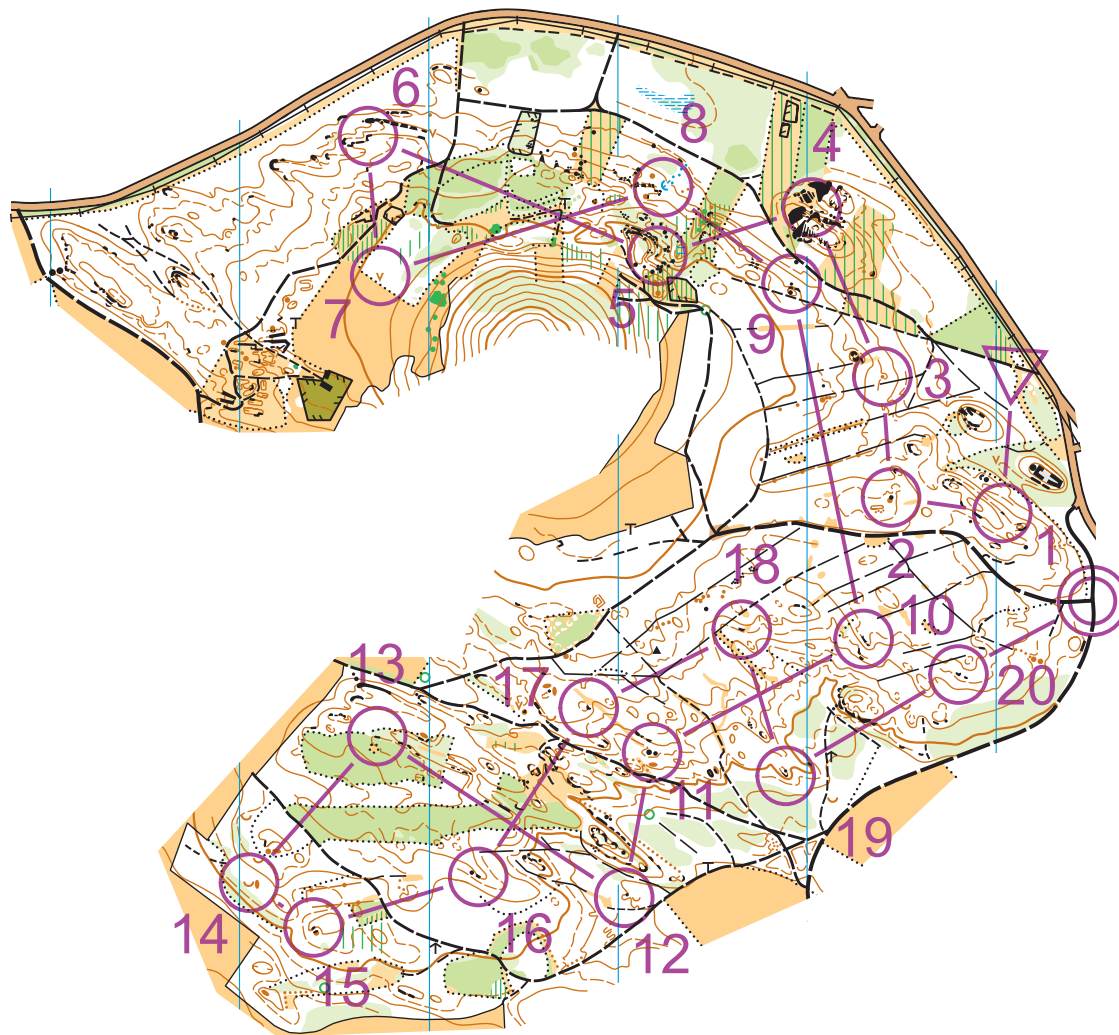

Kraví Hora

1:10 000

E=5m

Týden orientáku pro Ukrajinu