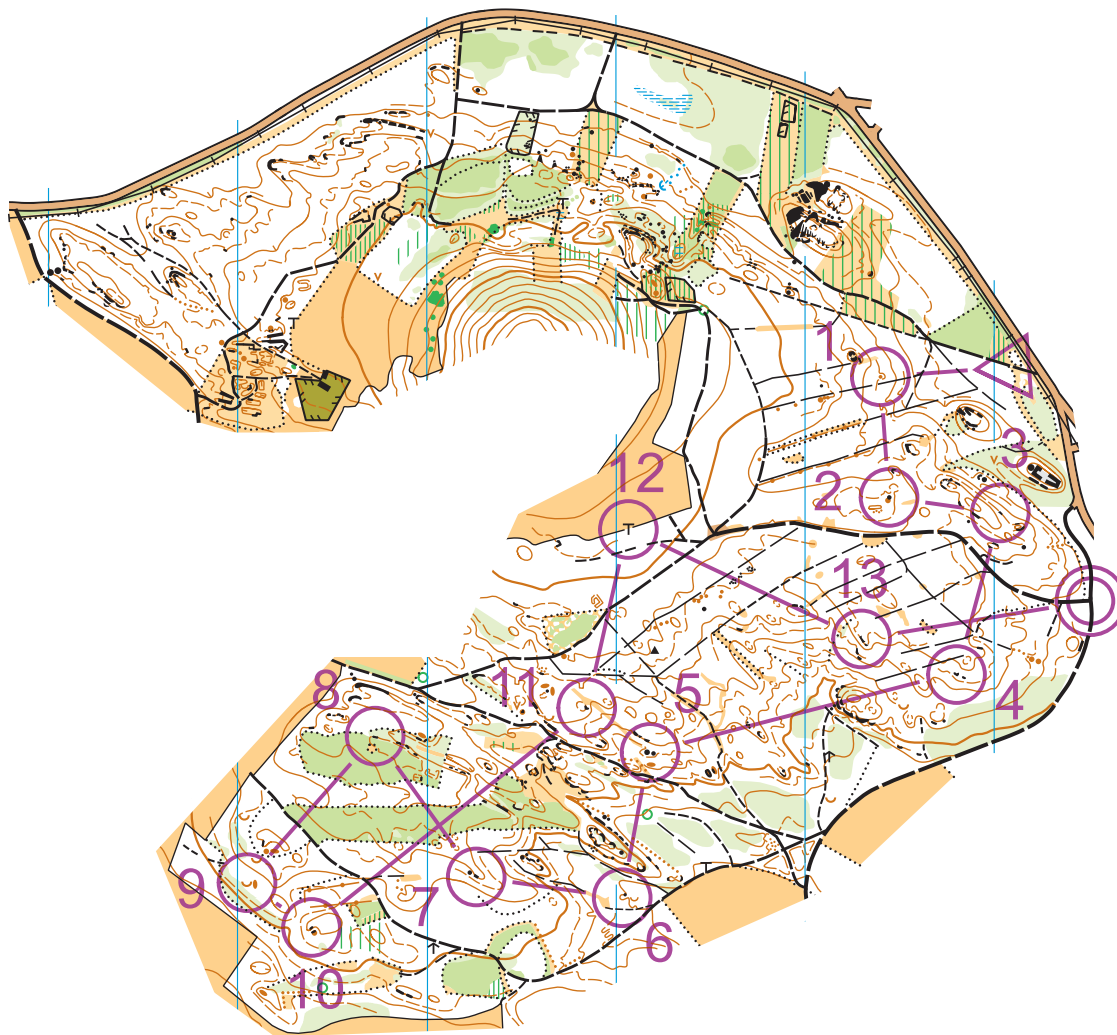

Kraví Hora

1:10 000

E=5m

Týden orientáku pro Ukrajinu

T2

Kategorie

Dobrovolný příspěvek
na podporu Ukrajiny:

214575416/0600

	T2	3,5 km		
	▷	◁	▷	Y
1	37	●		○
2	38	▲		○
3	39	▬		└
4	41	↖	▬	└
5	52	▲	▲	┌
6	51	∩		
7	50	▬		└
8	47	▬		└
9	48	∪		
10	49	↖	▬	└
11	45	▬		└
12	44	┌		
13	42	↑	▬	└
		310 m		

#orienteeringforukraine

Jsme s Tebou, Ukrajinu!