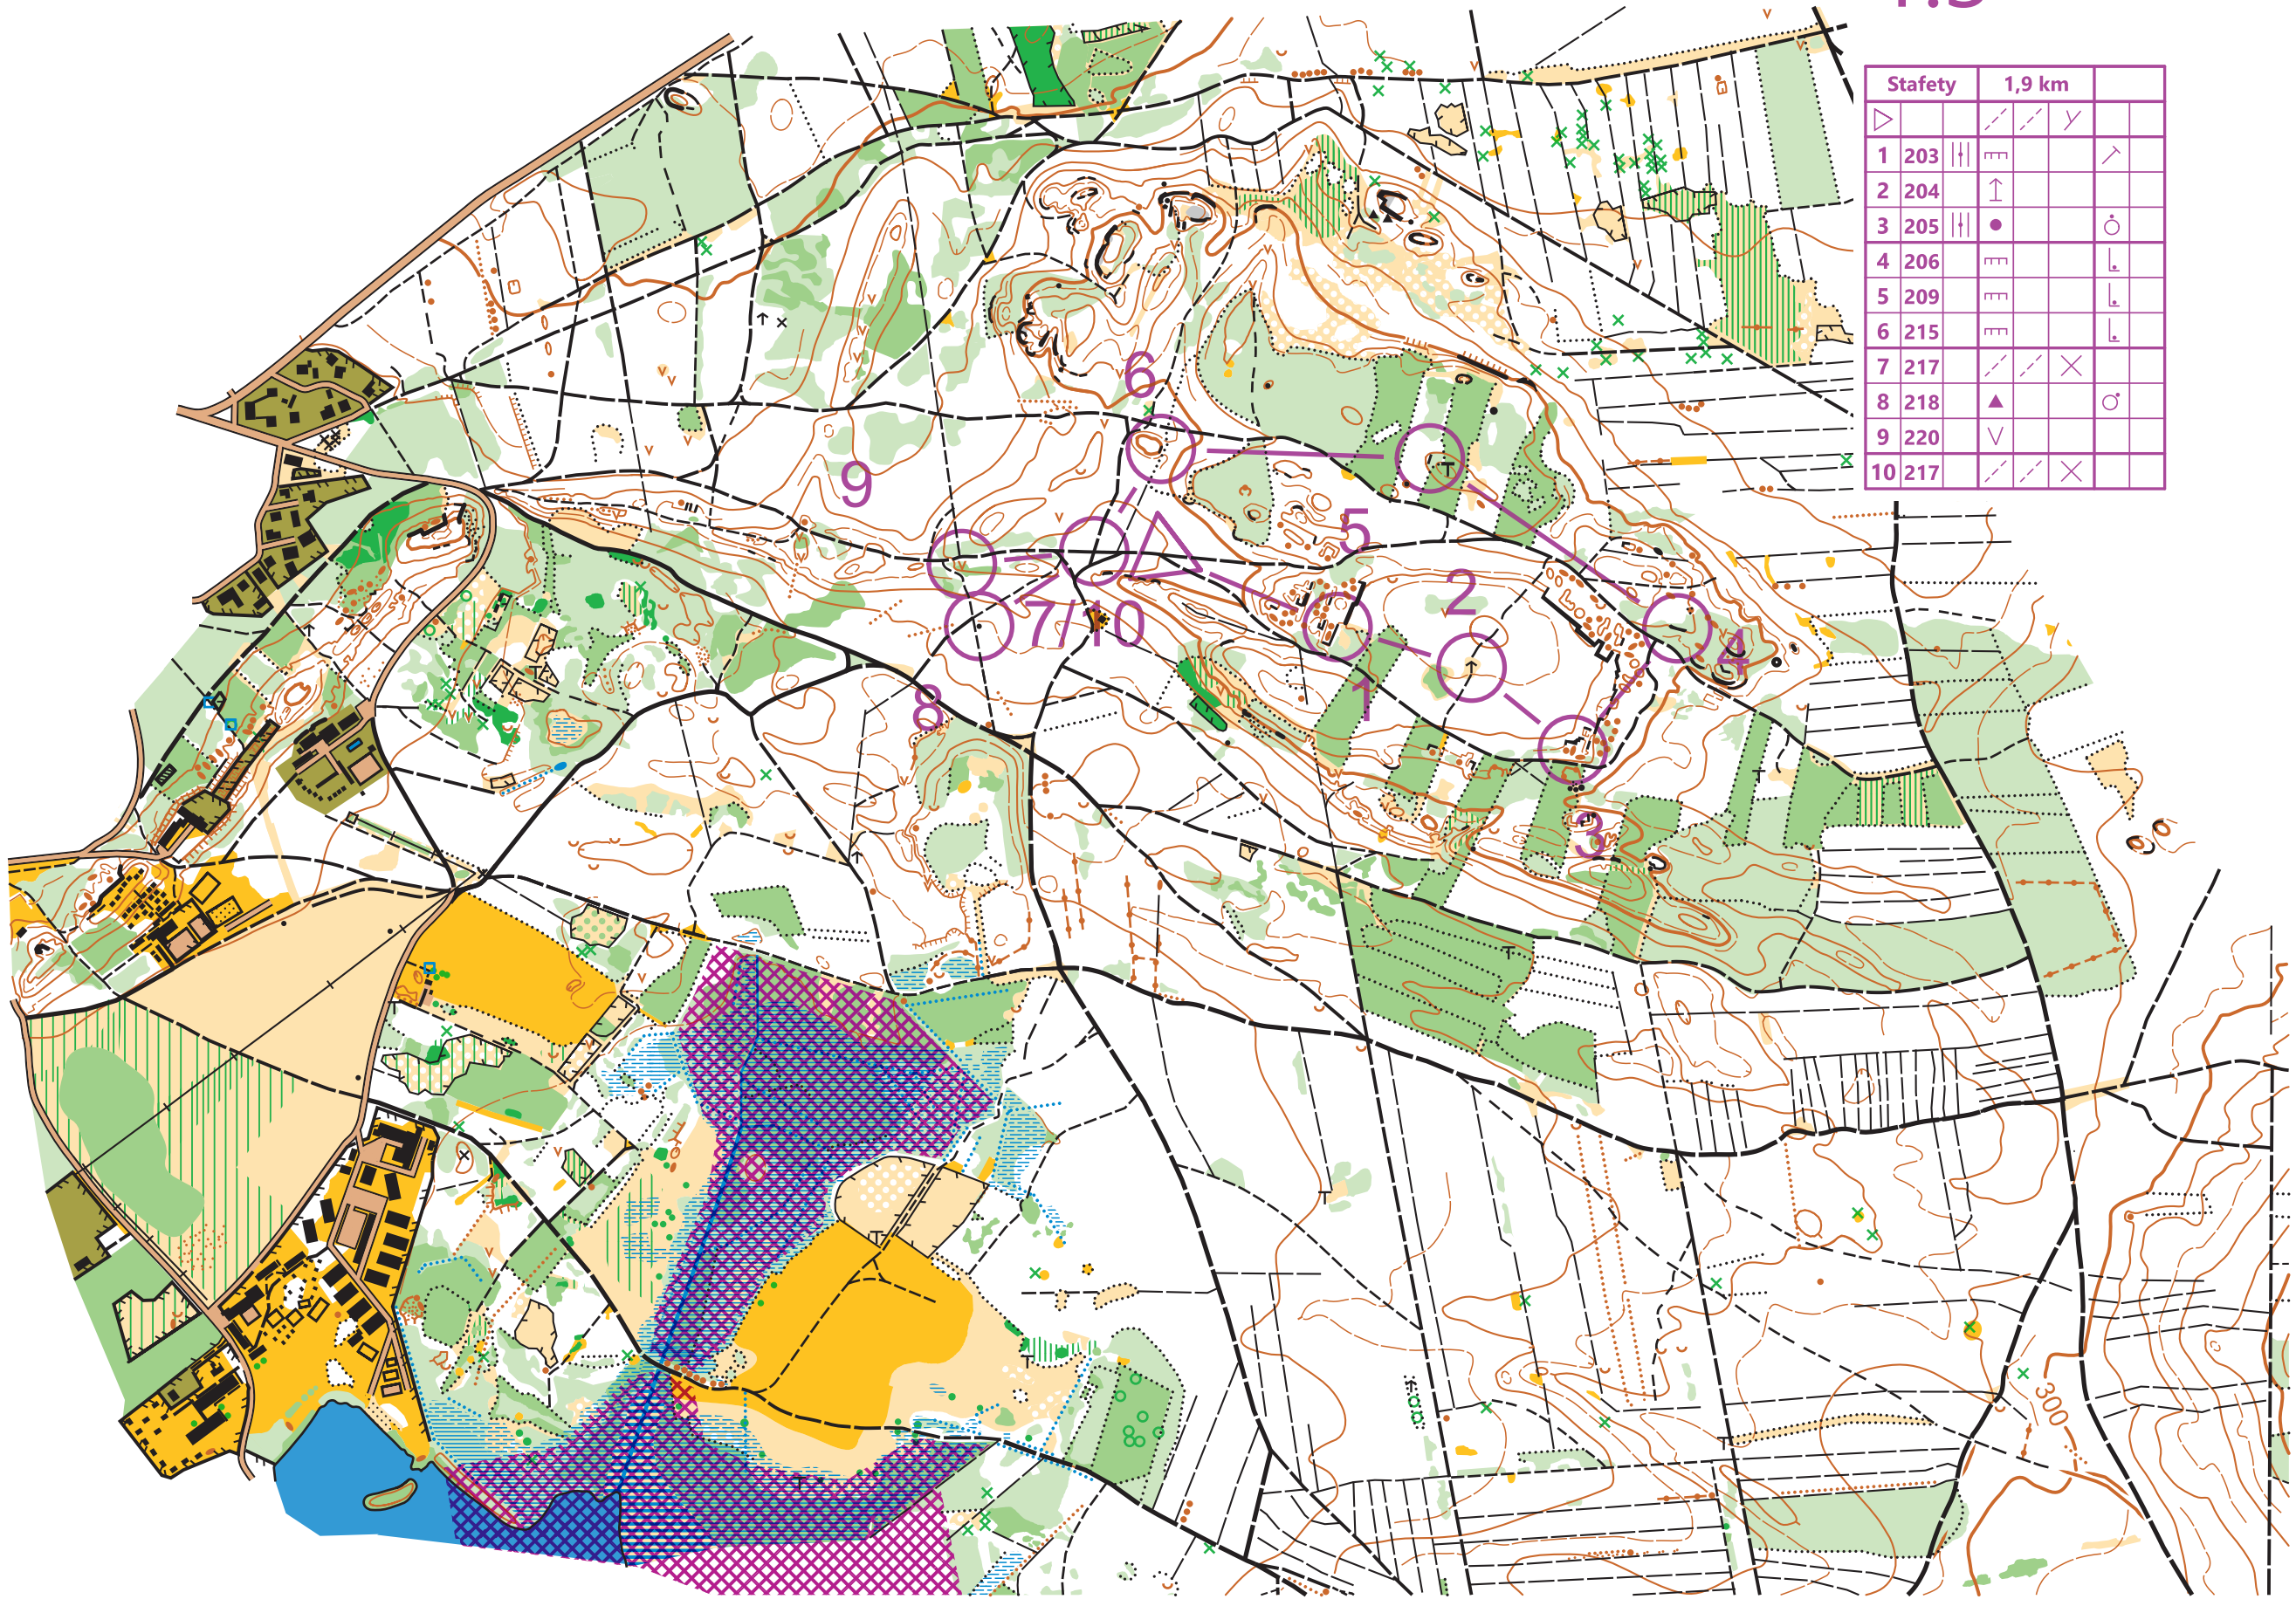

Soustředění SCDJO Březen 2022 Štafety 1:7 500 1.3

Štafety	1,9 km				
1 203		≡			↗
2 204		↑			
3 205		●			○
4 206	≡				⊥
5 209	≡				⊥
6 215	≡				⊥
7 217	↗	↘	×		
8 218	▲				♂
9 220	∇				
10 217	↗	↘	×		