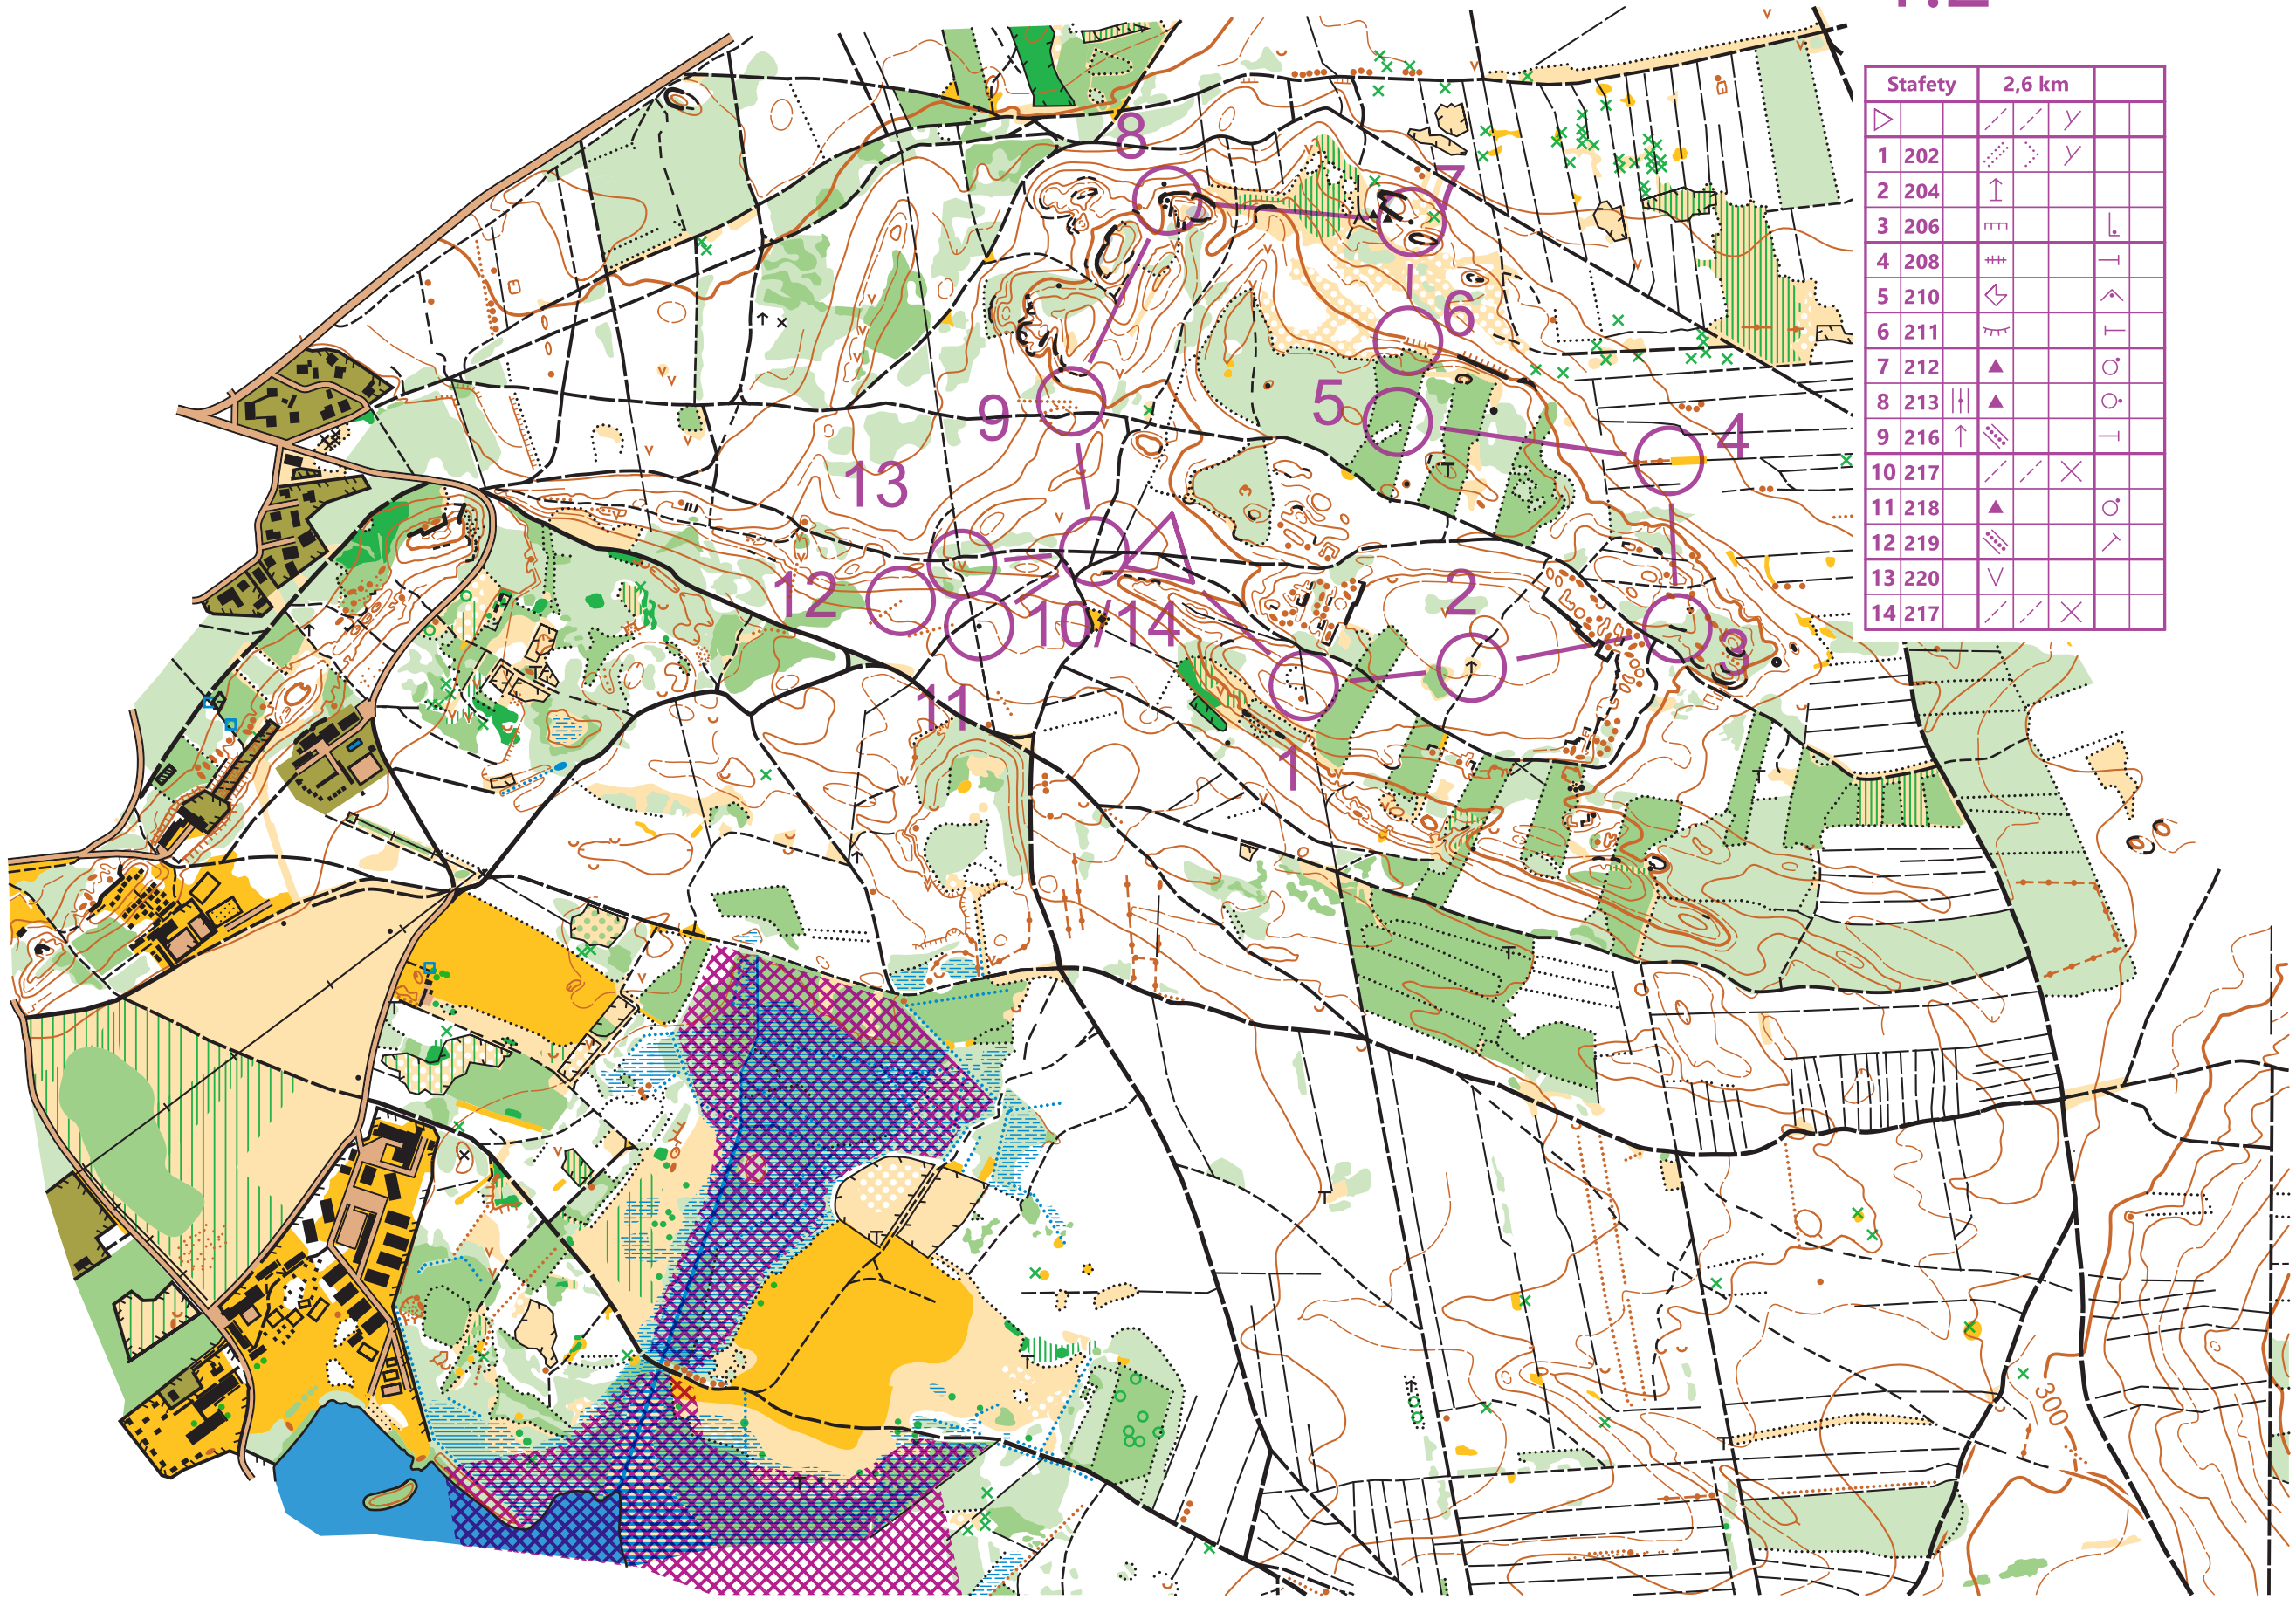

Soustředění SCDJO Březen 2022 Štafety 1:7 500 1.2

Štafety	2,6 km
1 202	↘ ↙
2 204	↑
3 206	⊞
4 208	≡
5 210	↙
6 211	⌒
7 212	▲
8 213	▲
9 216	↑
10 217	↘ ↙ ×
11 218	▲
12 219	⌒
13 220	∨
14 217	↘ ↙ ×