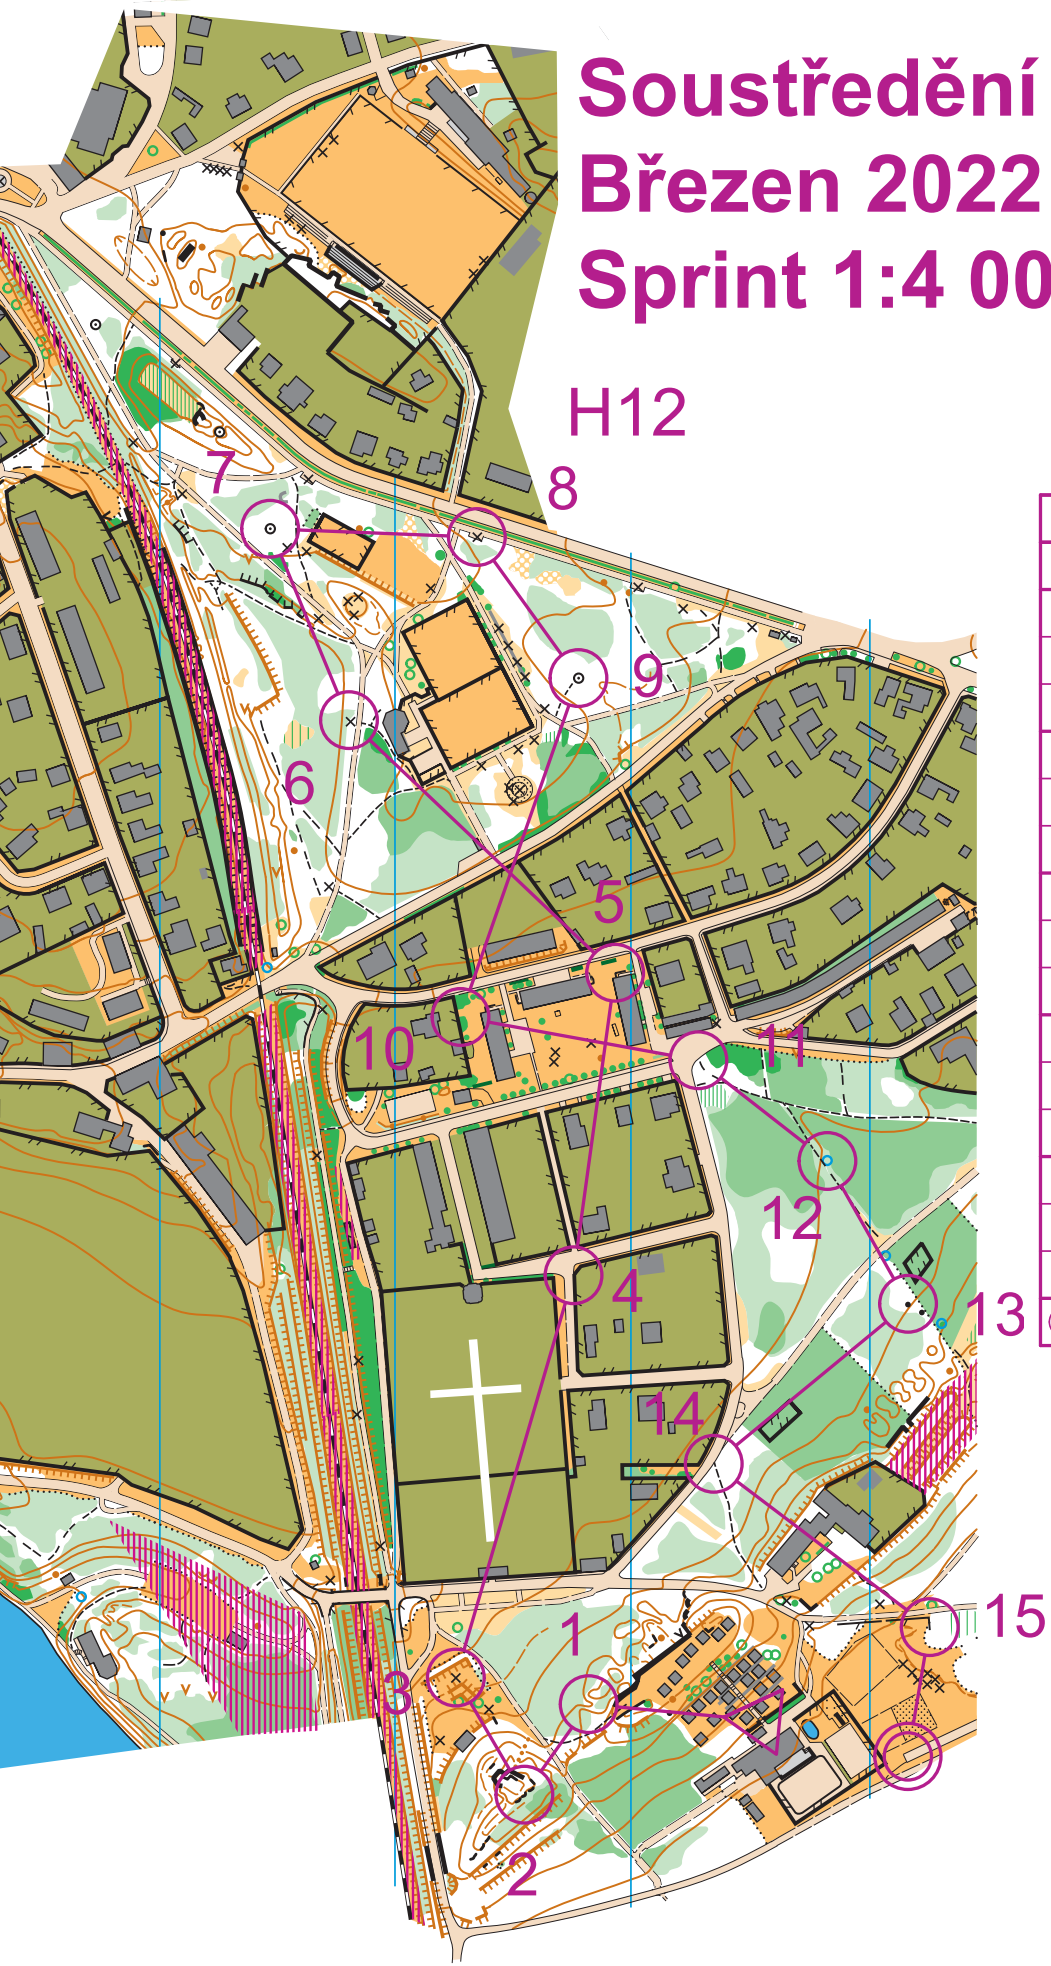

Soustředění SCDJO Březen 2022 Sprint 1:4 000

H12

H12		1,9 km		
▷		↗		↖
1	204	∩		
2	203		≡	⊥
3	201	×		⊙
4	211	↗		┌
5	213	↗		└
6	219	×		⊙
7	221	×		⊙
8	217	×		
9	216	△		♂
10	215	⊗		⊙
11	212	/	/	∟
12	210	⊗		
13	209	↖	▲	♀
14	207	/	/	∟
15	206	↗		└
○	<	70 m		>○