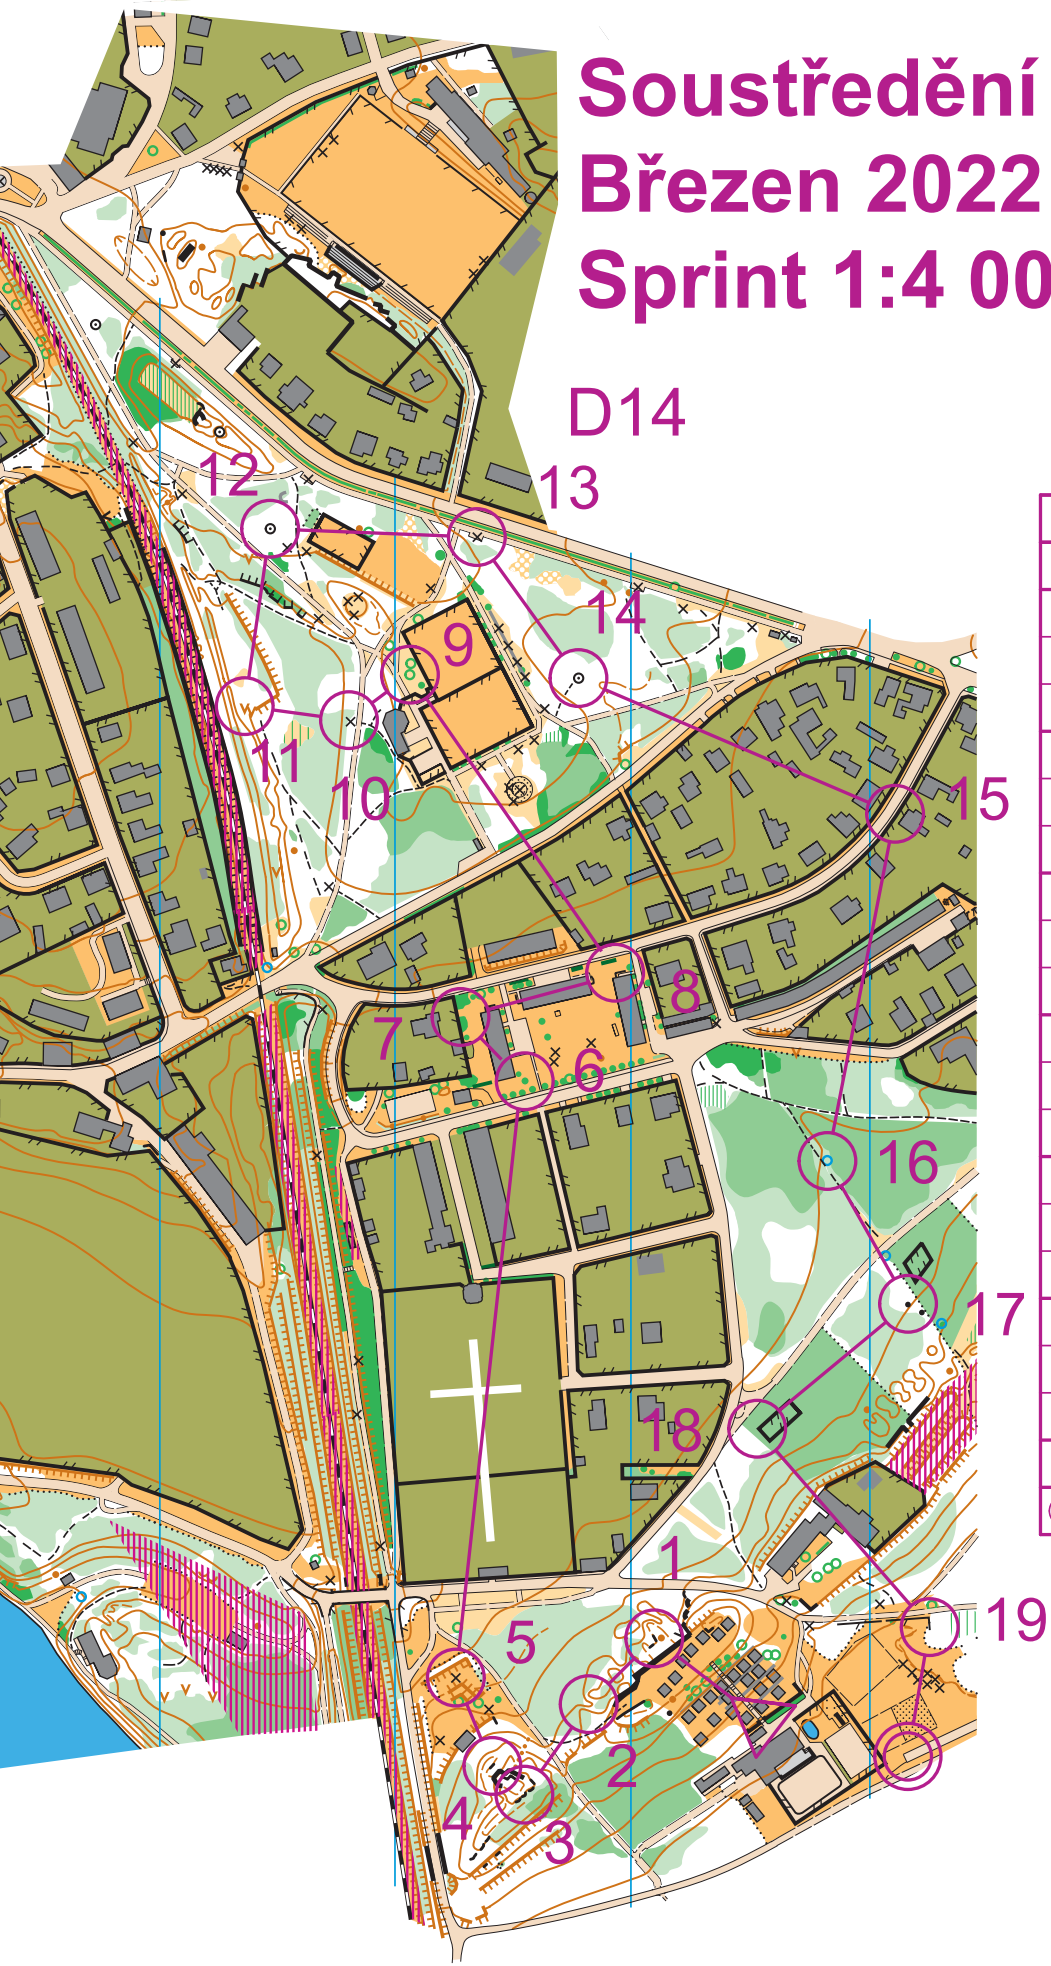

Soustředění SCDJO Březen 2022 Sprint 1:4 000

D14

D14		2,1 km		
▷		↗		↖
1	205	↑	≡	⊥
2	204	↘		
3	203		≡	⊥
4	202	↖	≡	⊥
5	201	×		⊙
6	214	⊥		⊙
7	215	≡		⊙
8	213	↗		⊥
9	218	↓	⊥	⊙
10	219	×		⊙
11	220	↖	∨	
12	221	×		⊙
13	217	×		
14	216	△		♂
15	222	↗		
16	210	⊙		
17	209	↖	▲	♀
18	208	↗		⊥
19	206	↗		⊥
○			70 m	⊙