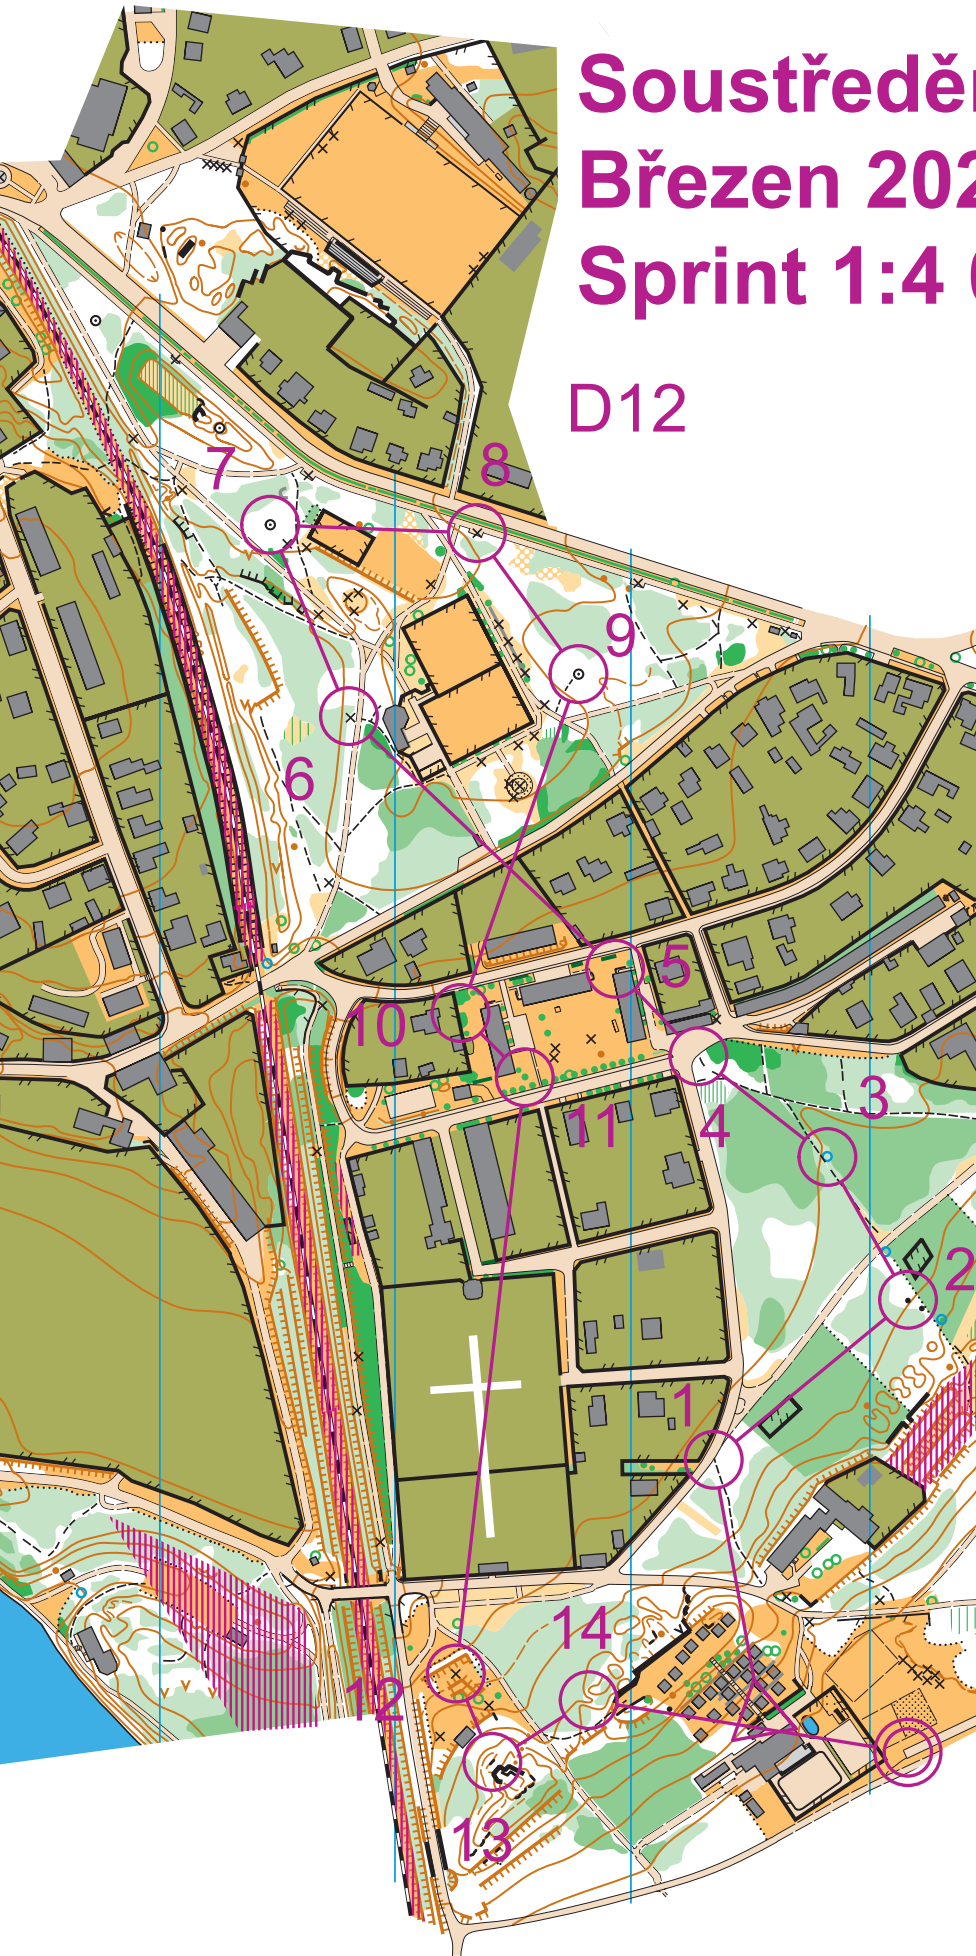

Soustředění SCDJO Březen 2022 Sprint 1:4 000

D12

D12		1,9 km				
▷		↗		↖		
1	207	/	∕	∕		
2	209	↖	▲		♀	
3	210	⊗				
4	212	/	∕	∕		
5	213	↗			⊥	
6	219	×			⊙	
7	221	×			⊙	
8	217	×				
9	216	△			♂	
10	215	⊗			⊙	
11	214	△			⊙	
12	201	×			⊙	
13	202	↖	⊞		⊥	
14	204	∩				
○	<	170 m			>	⊙