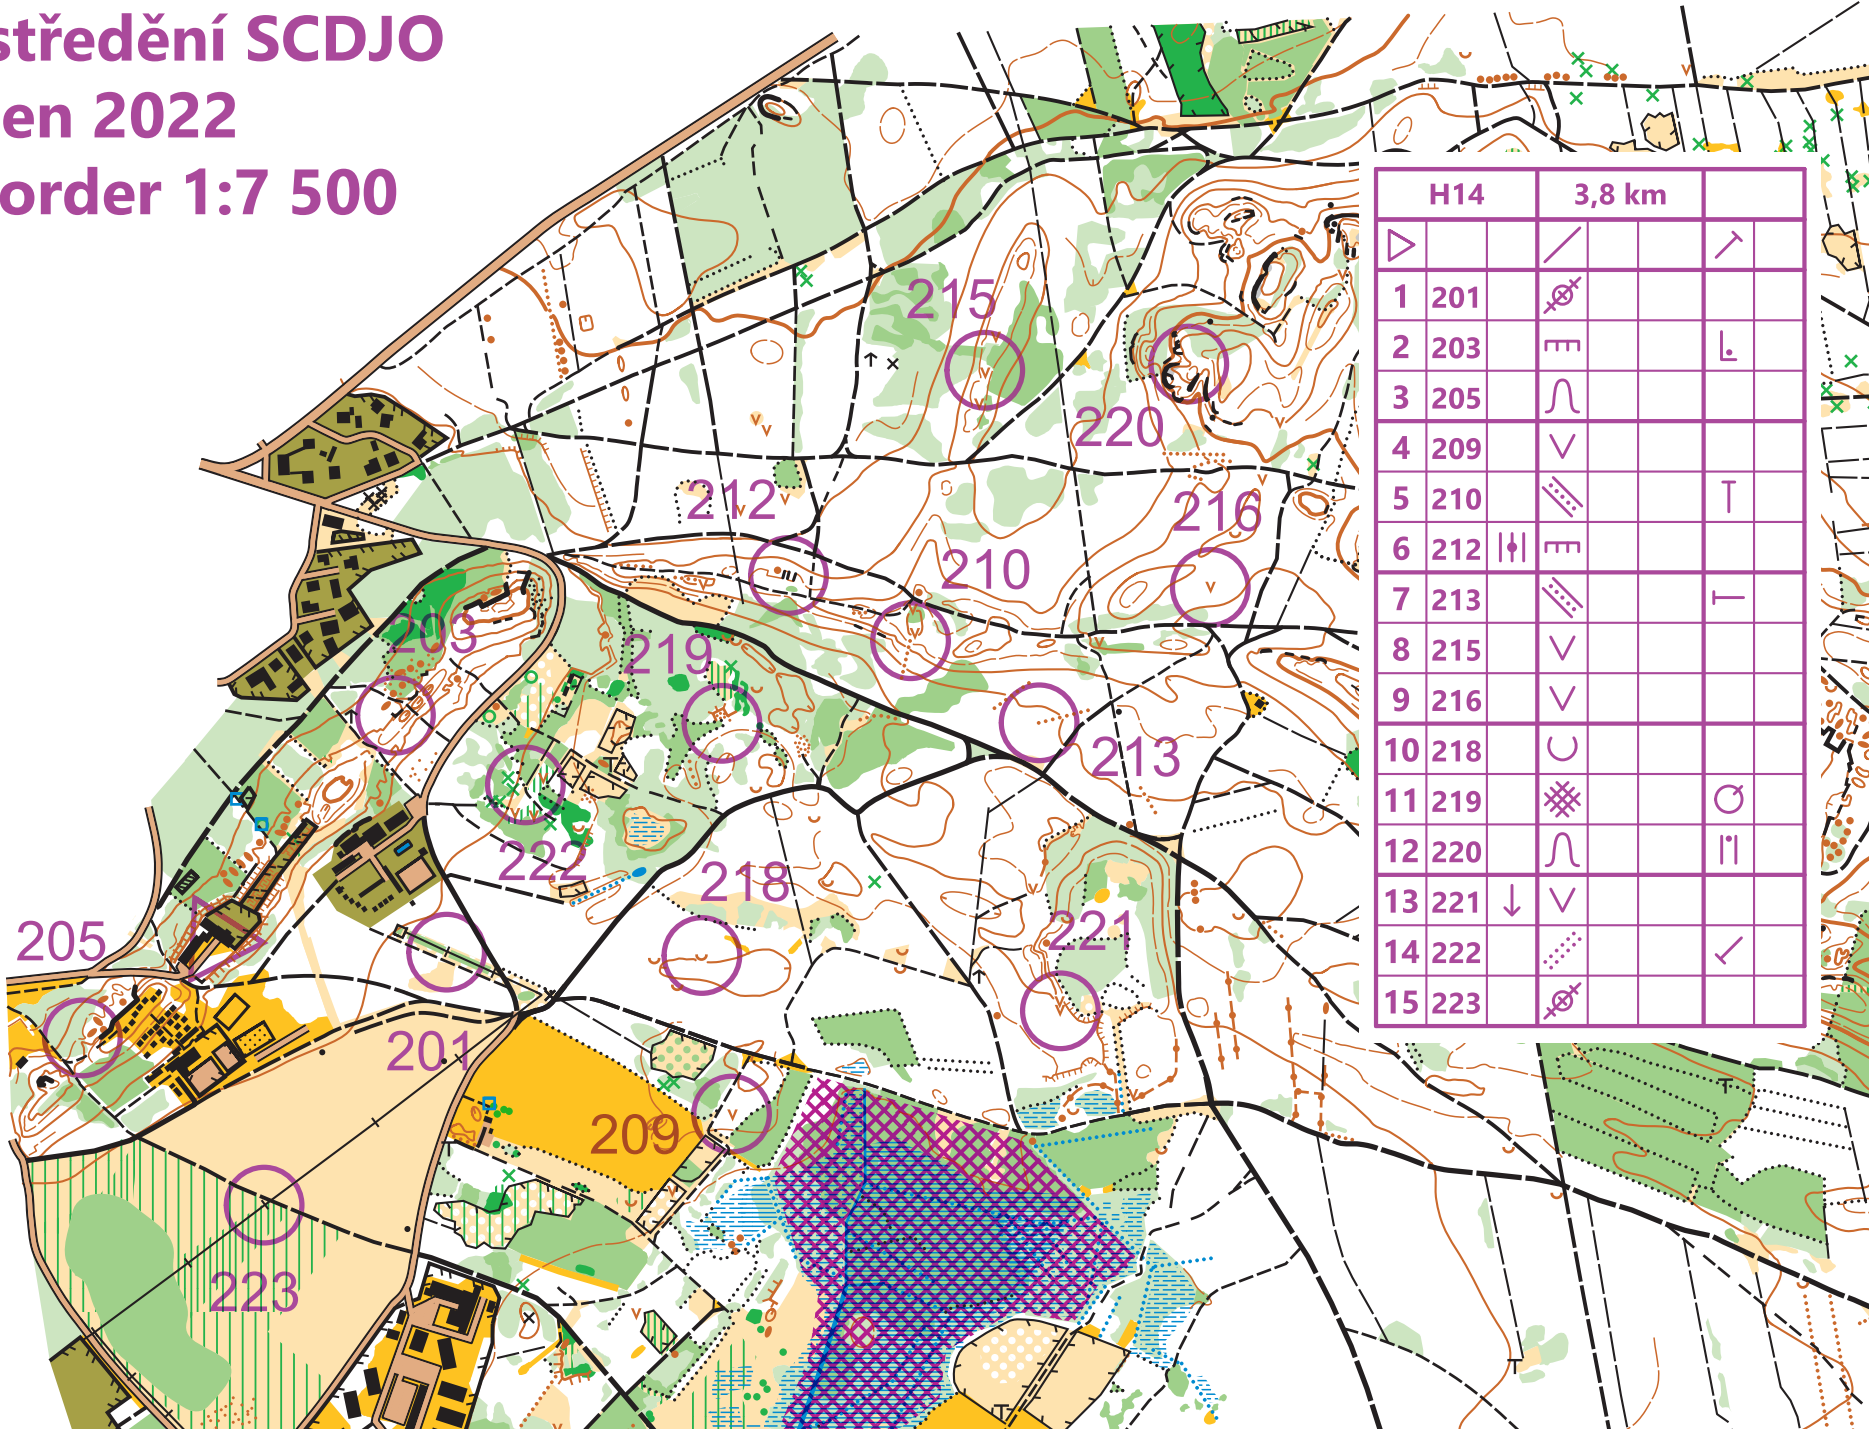

Soustředění SCDJO Březen 2022 Freeorder 1:7 500

H14

H14		3,8 km	
▷		/	↗
1	201	⊗	
2	203	≡	⊥
3	205	∩	
4	209	∇	
5	210	▨	⊥
6	212	⊥	
7	213	▨	⊥
8	215	∇	
9	216	∇	
10	218	∪	
11	219	⊗	⊙
12	220	∩	∥
13	221	↓	
14	222	▨	✓
15	223	⊗	